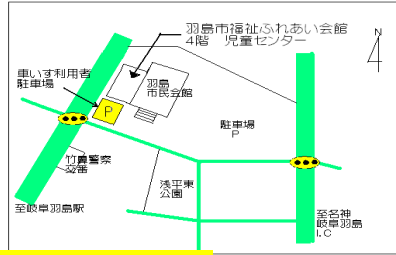

羽島市児童センターだより 11・12月号

(No.197)

R 2 年 11 月 発行

羽島市福寿町浅平3-25

羽島市福祉ふれあい会館 4 階

Tel:058-391-1226/Fax:058-391-1622

<http://hashima-shakyo.or.jp/jidokan/>

開館時間:午前 9 時半～午後 5 時

休館日:月曜日・祝日

第 1 & 第 3 日曜日

11 月のカレンダー

日	月	火	水	木	金	土
1 休館日	2 休館日	3 休館日 文化の日	4	5	6	7 あそびケーション(予約制) 14 時～15 時 (アイロンビーズ)
8	9 休館日	10	11	12	13	14
15 休館日	16 休館日	17	18	19 チビッ子夢広場 (0・1 歳児クラス) 10 時半～11 時半	20 チビッ子夢広場 (2・3 歳児クラス) 10 時半～11 時半	21 マンガ・イラストクラブ 14 時～15 時
22	23 休館日 勤労感謝の日	24	25	26	27	28 キッズイングリッシュクラブ 14 時～15 時
29	30 休館日	12/4 クリスマス会の申込みは、11/4(水)～17(火)までです。参加を希望される方は専用申込用紙にてお申し込みください。				

12 月のカレンダー

日	月	火	水	木	金	土		
未就園の親子さん 25 組対象です。参加費はプレゼント代 100 円。 ふれあい遊びやクラフトで楽しみましょう。サンタさんも来るよ!				1	2	3	4 クリスマス会(申込制) 10 時半～11 時半	5 あそびケーション(予約制) 14 時～15 時 (クリスマスクラフト)
6 休館日	7 休館日	8	9	10	11	12 マンガ・イラストクラブ 14 時～15 時		
13	14 休館日	15	16	17	18	19 キッズイングリッシュクラブ 14 時～15 時		
20 休館日	21 休館日	22	23	24 チビッ子夢広場 (0・1 歳児クラス) 10 時半～11 時半	25 チビッ子夢広場 (2・3 歳児クラス) 10 時半～11 時半	26		
27	28 休館日	29 休館日	30 休館日	31 休館日	コロナに振り回された令和 2 年が終わります。 令和 3 年は誰もが心から笑顔になれる、素敵な一年になりますように!			

令和 2 年 12 月 29 日(火)～令和 3 年 1 月 3 日(日)までは、年末年始の休館日になります。
行事の中止・変更等がありましたら、ホームページにてお知らせいたしますので、ご確認をお願い致します。