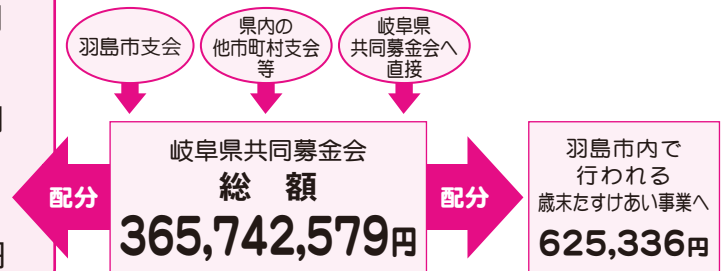

※2月14日現在の金額です。

以下、羽島市支会へご協力いただきました皆様です。

1. ◇法人募金
2. 平井工業(株)、(株)渡信、(株)渡辺メデイカル、(有)はかまや組、ドルド製菓(有)、(株)プロスパ、マルヒコ(株)、(株)岩田建築工務店、木戸運送(株)、丸和自動車工業(株)、(株)ニホンサンミ、(株)石原金型製作所、大金建設(株)、岩信織物(有)、(有)前澤葬儀社、岩田農産、東海染工(株)岐阜事業所、羽島商事(株)、(株)大野組、(株)シーエーエー、西垣ポンプ製造(株)、(株)岩田鉄筋工業、(株)天王設備工業、天王浅野建築(有)、(株)川瀬組、森白製菓(株)、大橋ニット(株)、丸勝南谷建設(株)、近藤運送(有)、(株)ヨコチュウ、南谷工業(株)、近藤鉄工所(有)、三明電気(株)、大日産業(株)、(株)三友製作所、安江建設(株)、(有)中部機械サービス、モリシンニット(株)、ラピユタ(株)、(株)大吉、(有)西沢機械設備、(有)三岐電気工事、(有)山和、まさきこども園、大洋電工(株)、大洋電機(株)、(有)雷屋、(株)ソーイング平島、(株)北川工務店、今井田モーターズ、カワボウテキスチャード(株)、須賀鉄工(株)、(有)下出化成、日比野自動車商会、パームスプリン
   - グ、三星ケミカル(株)、三星染整(株)、江川精工(株)、(有)アマミ工業、(有)川出大谷石、橋本淳総合建築(有)、ハシマシート工業(有)、(株)住建、(株)大垣共立銀行正木出張所、(有)堀内工務店、(有)オレンジ美容室、(株)タイセイ工務店、塗壁製菓(有)、(株)井村組、(株)栄光、(有)ワールド歯研、(株)岩田鉄工所、日光精器(株)岐阜工場、(株)森電気商会、(有)濃尾、(有)山田商店、(有)山田建設、(株)東晃製作所、(有)栗山建築、(有)羽島寝装、(有)光塗装、河善毛織(株)、糸井川歯科医院、(有)井三商店、(有)鳥芳、岩田健毛織(株)、大同印刷(株)、(株)林建設、羽島牛乳販売(株)、岐阜商工信用組合羽島支店、(二社)羽島市医師会、(有)小見山興産、(有)アイ・ブリッジ羽島、大垣西濃信用金庫羽島支店、東陽化成品(株)、安藤建材店、山内綜合手続事務所、(株)カミノ、岩田硝子建材(株)、(株)オーゾネ、(有)カワライ、竹鼻ドライ(資)、学校法人高砂学園、ニチアスシールテック(株)、(株)ニシマツ製作所、(株)渡辺石油店、(有)小川商店、山北機料店、高橋(株)、(株)マ