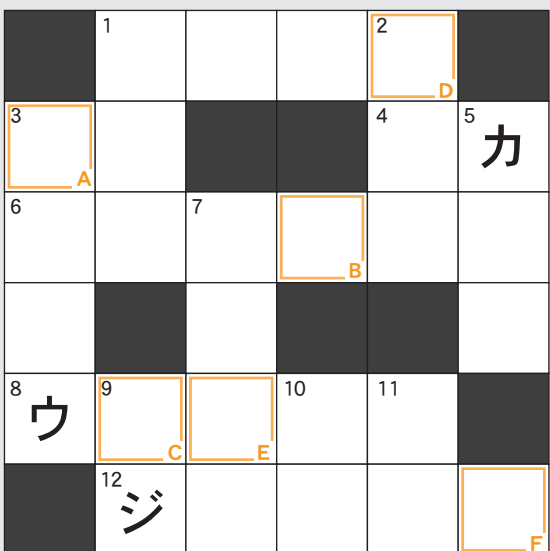

上中町中地区で発見！！～円空ゆるり～

中観音堂・羽島円空資料館に、誰でも立ち寄れる「円空ゆるり」があります。ここは近隣に住む加藤みち子さん、資料館の活性化のために、「自分のやりたいことをやろう」と思い、円空資料館の1階を借りて2年前にオープンしました。

加藤さんは、10時頃から15時頃まで、ほぼ毎日、円空ゆるりで過ごしています。現在は、天使の人形を製作中。この他にも、遊びに来た友だちやご近所の方、遠方から資料館を訪れた方とお茶を飲みながら楽しく世間話をしたり、即興で歌を歌ったりして、のんびりゆったり過ごしています。

みんなで楽しいことをやろうと思い、円空市場（フリーマーケット）や観音参りなども企画・実行しています。

玄関前で涼みながら過ごすことも

手芸の材料は、端切れなどです。観音参りで使う着物は着なくなった着物をいただいたものです。お姑さんから教わった「物を大切にすること」を大事に受け継ぎ、形となって円空ゆるりに活かされています。

また、円空ゆるりは、たくさんの人との出会いがある場所です。

資料館に来た方が、後日、円空市場にも来て、そこで出会った人とおしゃべりをする…新しい人と人とのつながりが生まれる素敵な場所です。

生活支援
コーディネーター

脳トレ

クロスワードパズル

クロスワードを解いてアルファベットのマス
を順番に並べてできる言葉は何でしょう。

※答えは6ページの下にあります

【タテのカギ】

1. 赤い羽根がシンボル。共同〇〇〇。
2. 都会から離れたところ。
3. 秋はまっ赤に染まる〇〇〇〇の季節です。
5. 通いの場とは、カ〇〇予防に特化した活動です。
7. 異種の対義語。
9. 〇〇袋をやめて、エコバックに！
10. 英語で「現在」・「たった今」の意味をあらわす言葉。
11. 9月には葉月・夜長・仲秋・七草など俳句等で用いられる〇〇があります。